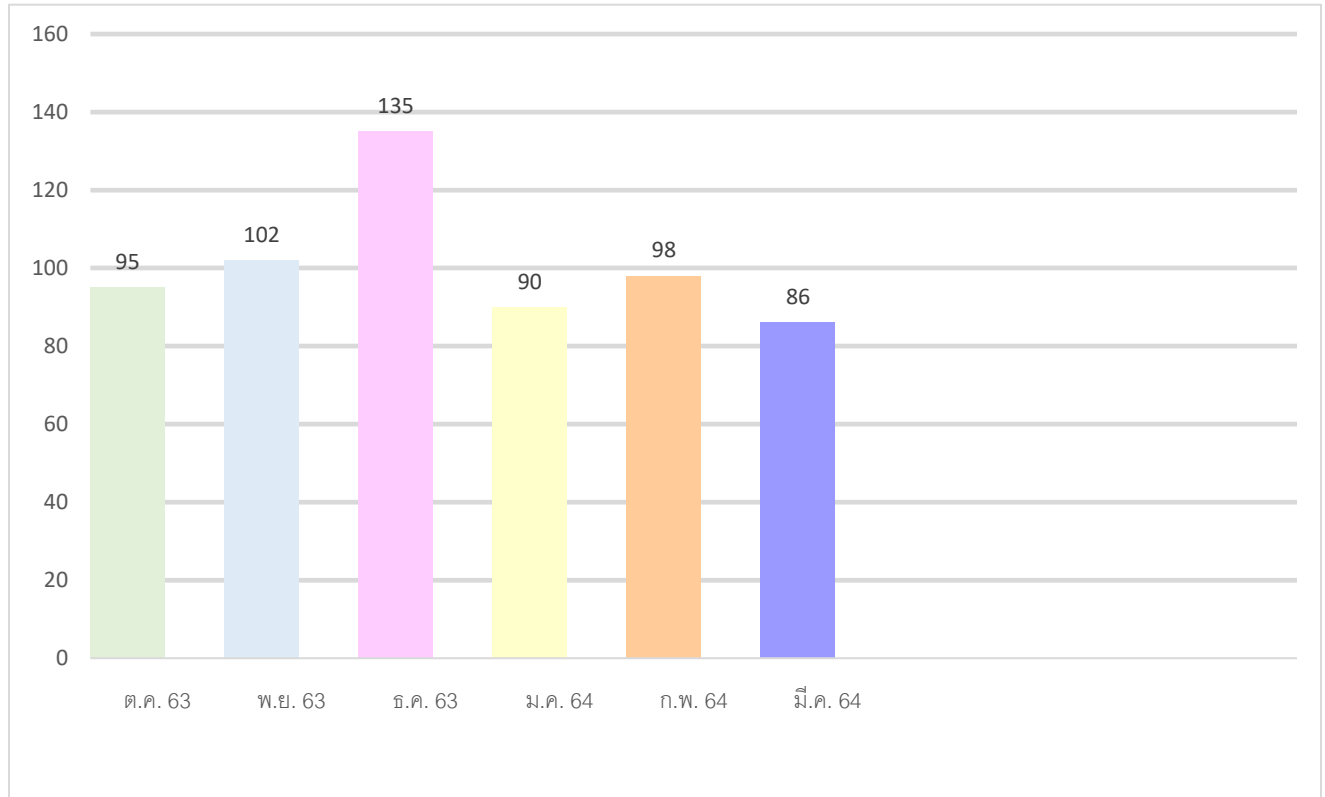

# สรุปการให้บริการ จุดบริการ One Stop Service

## ศูนย์การศึกษาจังหวัดอุดรธานี

### มหาวิทยาลัยราชภัฏสวนสุนันทา

จำนวนผู้ใช้บริการ

จำนวน	ต.ค. 2563	พ.ย. 2563	ธ.ค. 2563	ม.ค. 2564	ก.พ. 2564	มี.ค. 2564
ผู้ใช้บริการ	95	102	135	90	98	86